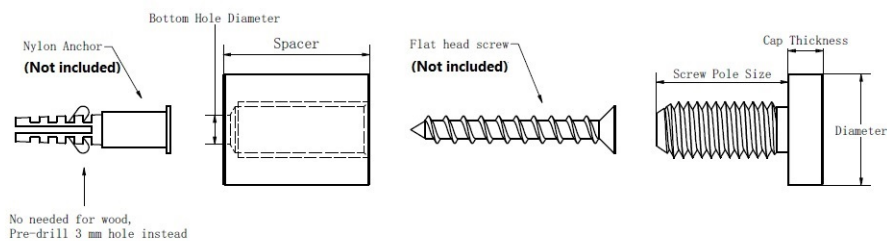

PRODUCT SHEET

Description:

Sign Board Screw, Clear Acrylic, $\varnothing 19 \times 25$ mm

Item number:

22.11.163-0

Units	Box	Carton	HS Code	Barcode
Pcs.	4	60	3906100000	
5704866512930				

Diameter	Cap Thickness	Spacer	Screw Pole Size	Bottom Hole Size	Max Panel Thickness
13 mm	4 mm	13 mm	$\varnothing 8 \times 10$ mm	4,2 mm	3 mm
13 mm	4 mm	19 mm	$\varnothing 8 \times 15,5$ mm	4,2 mm	8 mm
19 mm	6 mm	19 mm	$\varnothing 10 \times 16,5$ mm	5 mm	8 mm
19 mm	6 mm	25 mm	$\varnothing 10 \times 22,5$ mm	5 mm	14 mm
25 mm	6 mm	25 mm	$\varnothing 10 \times 21$ mm	5 mm	14 mm